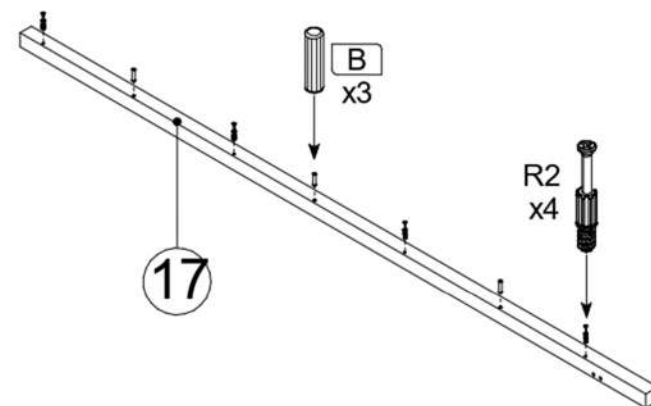

* SK - PREDNÁ STRANA
CZ - PŘEDNÍ STRANA
SI - SPREDAJ
RO - DIN FAȚĂ
HU - ELŐLRŐL
HR - SPRIJEDA