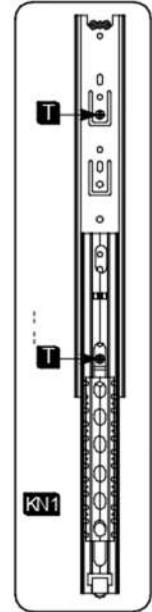

# KLIO 2W2S

120 min

	ROZMER; DIMENZIÓ; DIMENZIJA; DIMENSIJE ROZMÉR; DIMENSIUNE				KÓD COD BROJ KODA	BALIK CSOMAG PAKET BALIČEK PACHET
1	900	370	16	1	1001	1/3
2	1862	283	16	1	1003	2/3
3	1862	283	16	1	1007	2/3
4	804	321	16	1	1009	1/3
5	804	120	16	1	1008	1/3
6	300	120	16	2	1012	2/3

7	746.5	100	16	2	1013	2/3
8	300	120	16	2	1014	2/3
9	300	70	16	2	1033	2/3
10	804	320.5	16	3		1/3
11	760.5	304	3	2		1/3
12	1445	818	3	1		3/3
13	818	396	3	1		3/3

14	800	190	16	2	3011	2/2
15	1424	398	16	2		3/3
16	1994	38	38	1		2/3
17	1994	38	38	1		2/3
18	1994	38	38	1		2/3
19	1994	38	38	1		2/3
20	804	45	16	1		1/3

▶ 1

\* SK - PREDNÁ STRANA  
 CZ - PŘEDNÍ STRANA  
 SI - SPREDAJ  
 RO - DIN FAȚĂ  
 HU - ELŐLRŐL  
 HR - SPRIJEDA

▶ 3

▶ 4

▶ 5

▶ 8

▶ 9

▶ 11