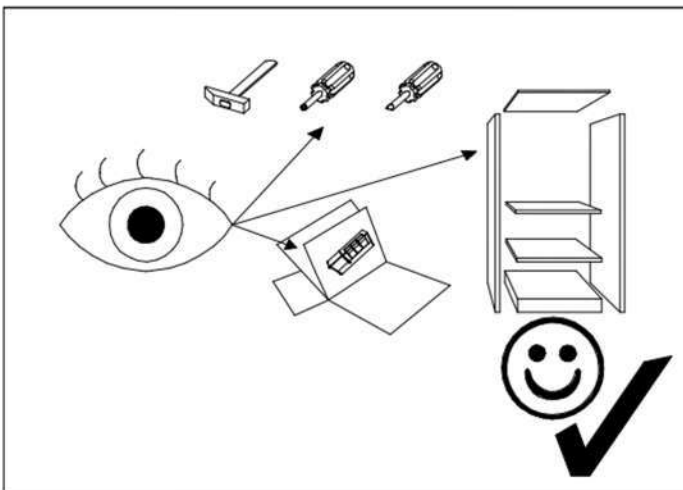

# KLIO 2W2S

120 min

	ROZMER; DIMENZIÓ; DIMENZIJA; DIMENSIJE ROZMÉR; DIMENSIUNE				KÓD COD BROJ KODA	BALIK CSOMAG PAKET BALIČEK PACHET
1	900	370	16	1	1001	1/3
2	1862	283	16	1	1003	2/3
3	1862	283	16	1	1007	2/3
4	804	321	16	1	1009	1/3
5	804	120	16	1	1008	1/3
6	300	120	16	2	1012	2/3

7	746.5	100	16	2	1013	2/3
8	300	120	16	2	1014	2/3
9	300	70	16	2	1033	2/3
10	804	320.5	16	3		1/3
11	760.5	304	3	2		1/3
12	1445	818	3	1		3/3
13	818	396	3	1		3/3

14	800	190	16	2	3011	2/2
15	1424	398	16	2		3/3
16	1994	38	38	1		2/3
17	1994	38	38	1		2/3
18	1994	38	38	1		2/3
19	1994	38	38	1		2/3
20	804	45	16	1		1/3