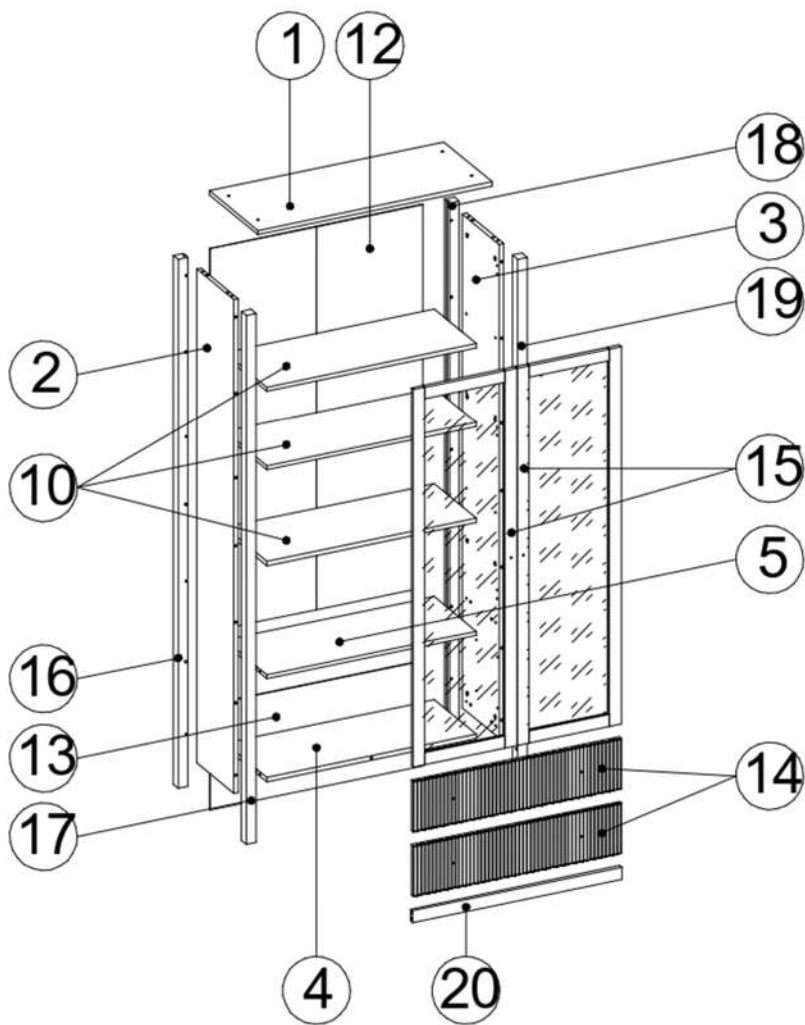

# KLIO 2W2S

120 min

	ROZMER; DIMENZIÓ; DIMENZIJA; DIMENSIJE ROZMÉR; DIMENSIUNE				KÓD COD BROJ KODA	BALIK CSOMAG PAKET BALIČEK PACHET
1	900	370	16	1	1001	1/3
2	1862	283	16	1	1003	2/3
3	1862	283	16	1	1007	2/3
4	804	321	16	1	1009	1/3
5	804	120	16	1	1008	1/3
6	300	120	16	2	1012	2/3

7	746.5	100	16	2	1013	2/3
8	300	120	16	2	1014	2/3
9	300	70	16	2	1033	2/3
10	804	320.5	16	3		1/3
11	760.5	304	3	2		1/3
12	1445	818	3	1		3/3
13	818	396	3	1		3/3

14	800	190	16	2	3011	2/2
15	1424	398	16	2		3/3
16	1994	38	38	1		2/3
17	1994	38	38	1		2/3
18	1994	38	38	1		2/3
19	1994	38	38	1		2/3
20	804	45	16	1		1/3