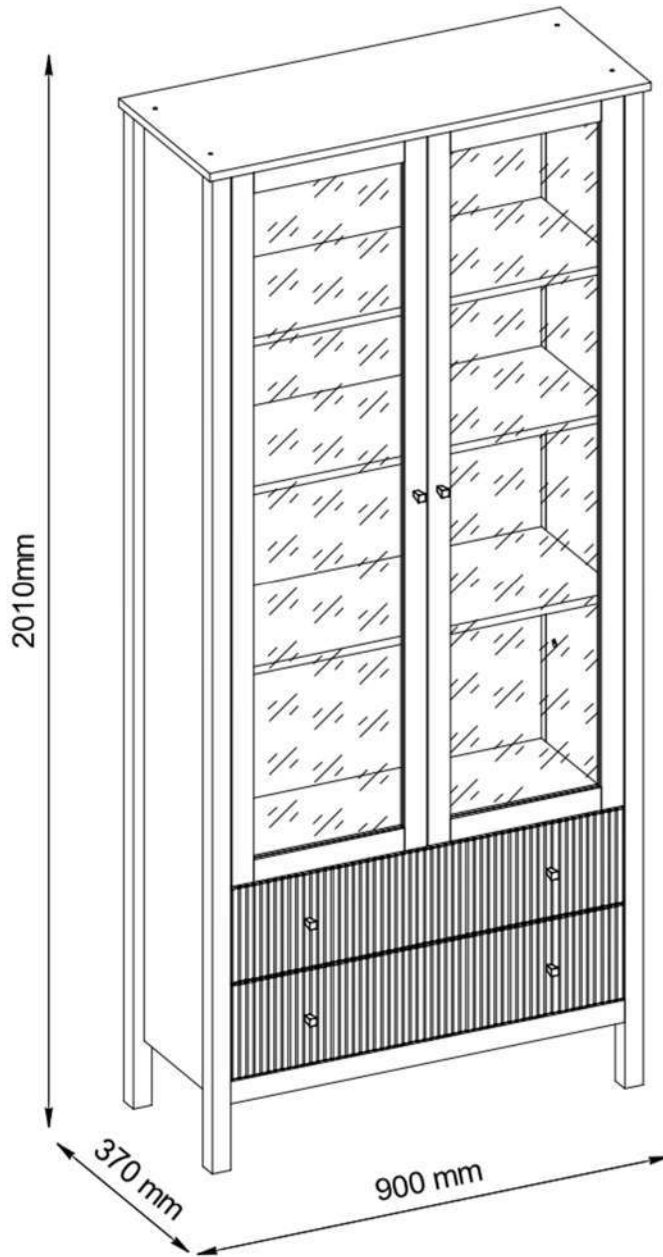

# KLIO 2W2S

120 min

	ROZMER; DIMENZIÓ; DIMENZIJA; DIMENSIJE ROZMÉR; DIMENSIUNE				KÓD COD BROJ KODA	BALIK CSOMAG PAKET BALIČEK PACHET
1	900	370	16	1	1001	1/3
2	1862	283	16	1	1003	2/3
3	1862	283	16	1	1007	2/3
4	804	321	16	1	1009	1/3
5	804	120	16	1	1008	1/3
6	300	120	16	2	1012	2/3

7	746.5	100	16	2	1013	2/3
8	300	120	16	2	1014	2/3
9	300	70	16	2	1033	2/3
10	804	320.5	16	3		1/3
11	760.5	304	3	2		1/3
12	1445	818	3	1		3/3
13	818	396	3	1		3/3

14	800	190	16	2	3011	2/2
15	1424	398	16	2		3/3
16	1994	38	38	1		2/3
17	1994	38	38	1		2/3
18	1994	38	38	1		2/3
19	1994	38	38	1		2/3
20	804	45	16	1		1/3