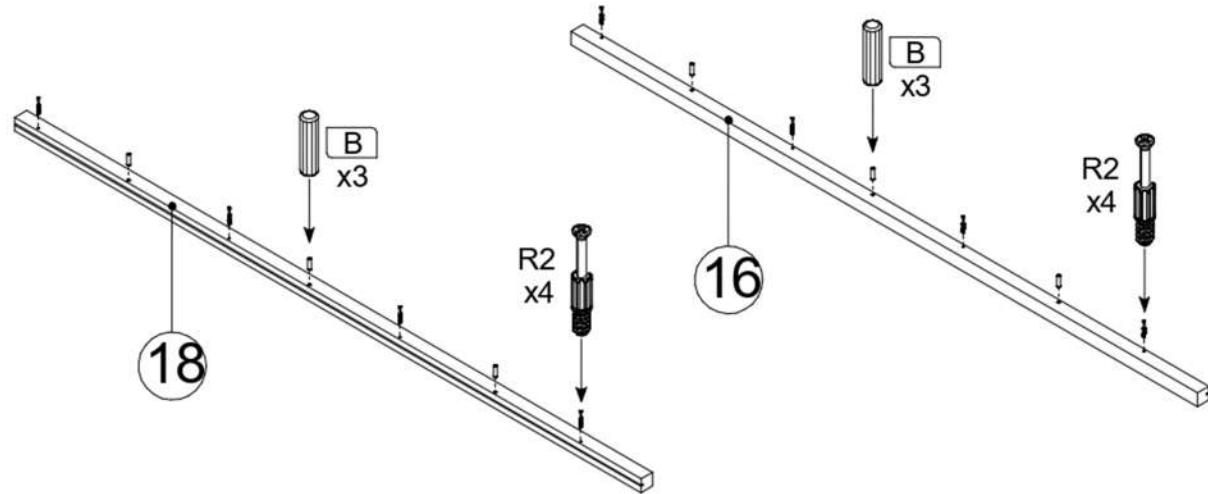

* SK - PREDNÁ STRANA
CZ - PŘEDNÍ STRANA
SI - SPREDAJ
RO - DIN FAȚĂ
HU - ELŐLRŐL
HR - SPRIJEDA