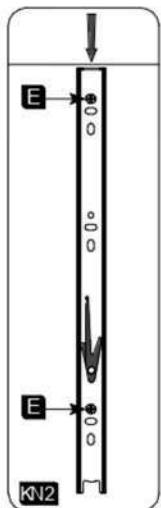

# KLIO 2W2S

120 min

	ROZMER; DIMENZIÓ; DIMENZIJA; DIMENSIJE ROZMÉR; DIMENSIUNE				KÓD COD BROJ KODA	BALIK CSOMAG PAKET BALIČEK PACHET
1	900	370	16	1	1001	1/3
2	1862	283	16	1	1003	2/3
3	1862	283	16	1	1007	2/3
4	804	321	16	1	1009	1/3
5	804	120	16	1	1008	1/3
6	300	120	16	2	1012	2/3

7	746.5	100	16	2	1013	2/3
8	300	120	16	2	1014	2/3
9	300	70	16	2	1033	2/3
10	804	320.5	16	3		1/3
11	760.5	304	3	2		1/3
12	1445	818	3	1		3/3
13	818	396	3	1		3/3

14	800	190	16	2	3011	2/2
15	1424	398	16	2		3/3
16	1994	38	38	1		2/3
17	1994	38	38	1		2/3
18	1994	38	38	1		2/3
19	1994	38	38	1		2/3
20	804	45	16	1		1/3

▶ 1

\* SK - PREDNÁ STRANA  
 CZ - PŘEDNÍ STRANA  
 SI - SPREDAJ  
 RO - DIN FAȚĂ  
 HU - ELŐLRŐL  
 HR - SPRIJEDA

▶ 3

▶ 4

▶ 5

▶ 8

▶ 9

▶ 11