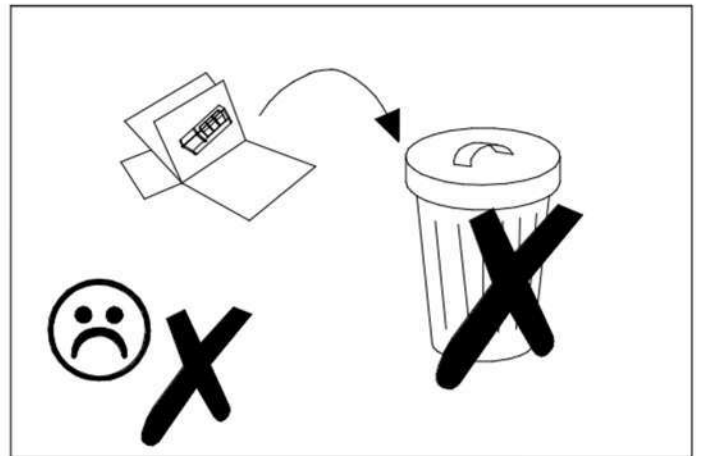

# KLIO 2W2S

120 min

	ROZMER; DIMENZIÓ; DIMENZIJA; DIMENSIJE ROZMÉR; DIMENSIUNE				KÓD COD BROJ KODA	BALIK CSOMAG PAKET BALIČEK PACHET
1	900	370	16	1	1001	1/3
2	1862	283	16	1	1003	2/3
3	1862	283	16	1	1007	2/3
4	804	321	16	1	1009	1/3
5	804	120	16	1	1008	1/3
6	300	120	16	2	1012	2/3

7	746.5	100	16	2	1013	2/3
8	300	120	16	2	1014	2/3
9	300	70	16	2	1033	2/3
10	804	320.5	16	3		1/3
11	760.5	304	3	2		1/3
12	1445	818	3	1		3/3
13	818	396	3	1		3/3

14	800	190	16	2	3011	2/2
15	1424	398	16	2		3/3
16	1994	38	38	1		2/3
17	1994	38	38	1		2/3
18	1994	38	38	1		2/3
19	1994	38	38	1		2/3
20	804	45	16	1		1/3