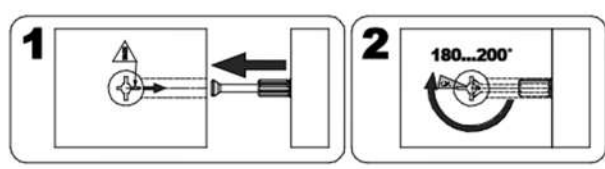

* SK - PREDNÁ STRANA
CZ - PŘEDNÍ STRANA
SI - SPREDAJ
RO - DIN FAȚĂ
HU - ELŐLRŐL
HR - SPRIJEDA