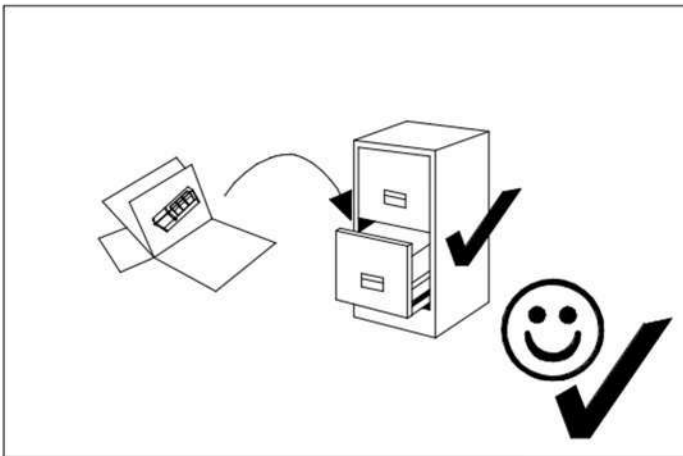

# KLIO 2W2S

120 min

	ROZMER; DIMENZIÓ; DIMENZIJA; DIMENSIJE ROZMÉR; DIMENSIUNE				KÓD COD BROJ KODA	BALIK CSOMAG PAKET BALIČEK PACHET
1	900	370	16	1	1001	1/3
2	1862	283	16	1	1003	2/3
3	1862	283	16	1	1007	2/3
4	804	321	16	1	1009	1/3
5	804	120	16	1	1008	1/3
6	300	120	16	2	1012	2/3