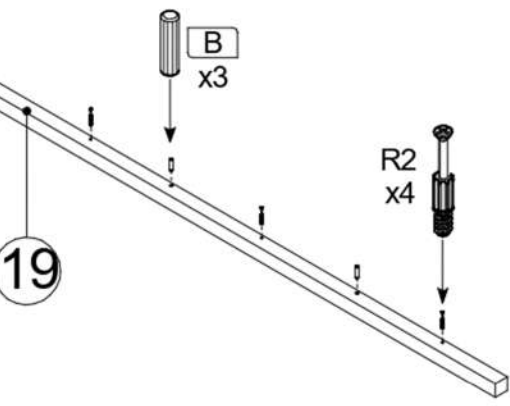

* SK - PREDNÁ STRANA
CZ - PŘEDNÍ STRANA
SI - SPREDAJ
RO - DIN FAȚĂ
HU - ELŐLRŐL
HR - SPRIJEDA