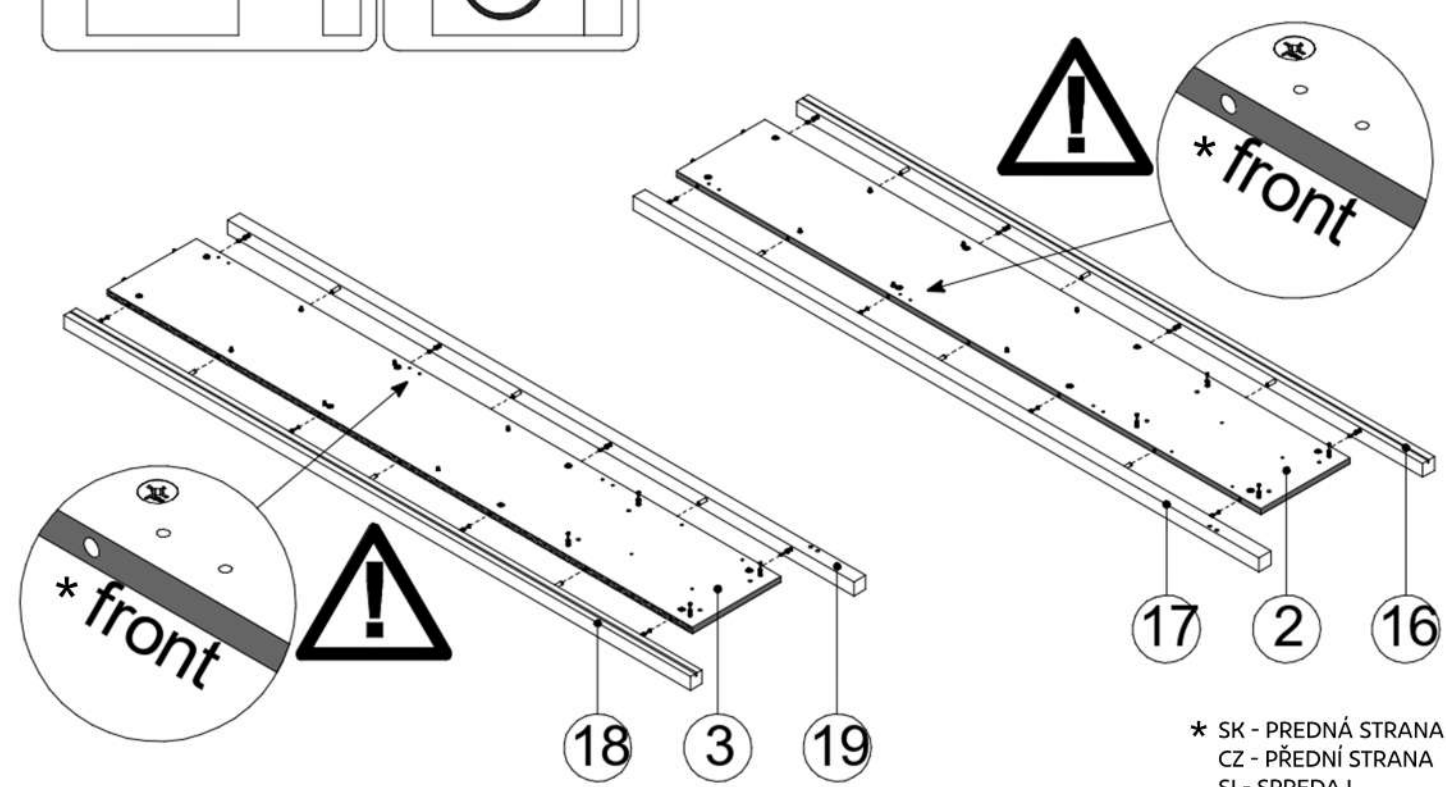

* SK - PREDNÁ STRANA
CZ - PŘEDNÍ STRANA
SI - SPREDAJ
RO - DIN FAȚĂ
HU - ELŐLRŐL
HR - SPRIJEDA