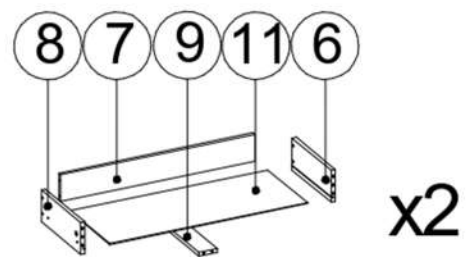

# KLIO 2W2S

120 min

	ROZMER; DIMENZIÓ; DIMENZIJA; DIMENSIJE ROZMÉR; DIMENSIUNE				KÓD COD BROJ KODA	BALIK CSOMAG PAKET BALIČEK PACHET
1	900	370	16	1	1001	1/3
2	1862	283	16	1	1003	2/3
3	1862	283	16	1	1007	2/3
4	804	321	16	1	1009	1/3
5	804	120	16	1	1008	1/3
6	300	120	16	2	1012	2/3

7	746.5	100	16	2	1013	2/3
8	300	120	16	2	1014	2/3
9	300	70	16	2	1033	2/3
10	804	320.5	16	3		1/3
11	760.5	304	3	2		1/3
12	1445	818	3	1		3/3
13	818	396	3	1		3/3

14	800	190	16	2	3011	2/2
15	1424	398	16	2		3/3
16	1994	38	38	1		2/3
17	1994	38	38	1		2/3
18	1994	38	38	1		2/3
19	1994	38	38	1		2/3
20	804	45	16	1		1/3