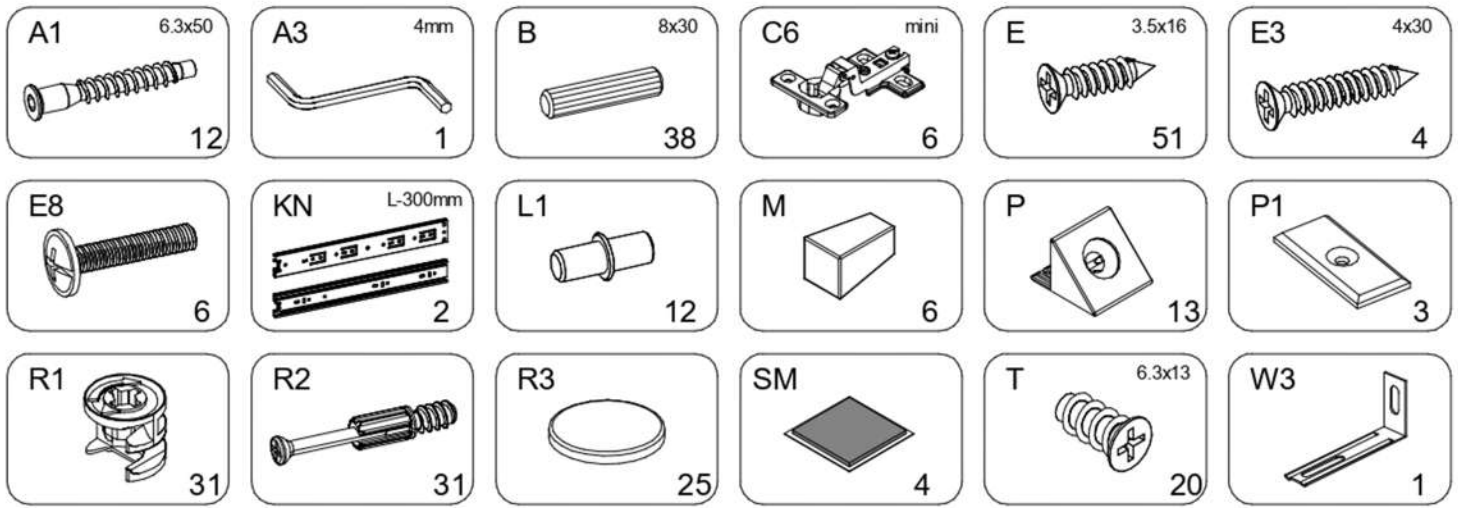

# KLIO 2W2S

120 min

	ROZMER; DIMENZIÓ; DIMENZIJA; DIMENSIJE ROZMÉR; DIMENSIUNE				KÓD COD BROJ KODA	BALIK CSOMAG PAKET BALIČEK PACHET
1	900	370	16	1	1001	1/3
2	1862	283	16	1	1003	2/3
3	1862	283	16	1	1007	2/3
4	804	321	16	1	1009	1/3
5	804	120	16	1	1008	1/3
6	300	120	16	2	1012	2/3

7	746.5	100	16	2	1013	2/3
8	300	120	16	2	1014	2/3
9	300	70	16	2	1033	2/3
10	804	320.5	16	3		1/3
11	760.5	304	3	2		1/3
12	1445	818	3	1		3/3
13	818	396	3	1		3/3

14	800	190	16	2	3011	2/2
15	1424	398	16	2		3/3
16	1994	38	38	1		2/3
17	1994	38	38	1		2/3
18	1994	38	38	1		2/3
19	1994	38	38	1		2/3
20	804	45	16	1		1/3