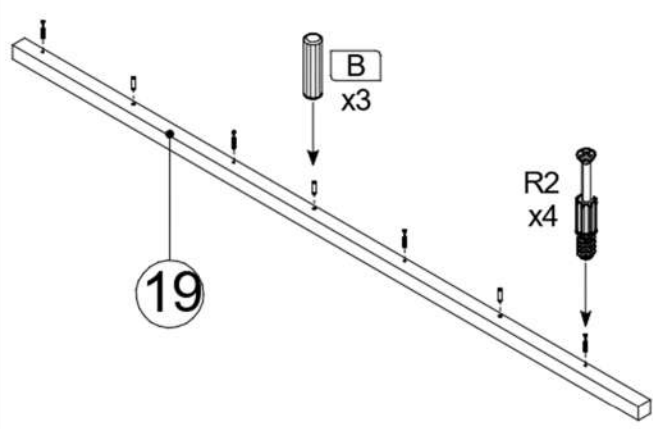

* SK - PREDNÁ STRANA
CZ - PŘEDNÍ STRANA
SI - SPREDAJ
RO - DIN FAȚĂ
HU - ELŐLRŐL
HR - SPRIJEDA